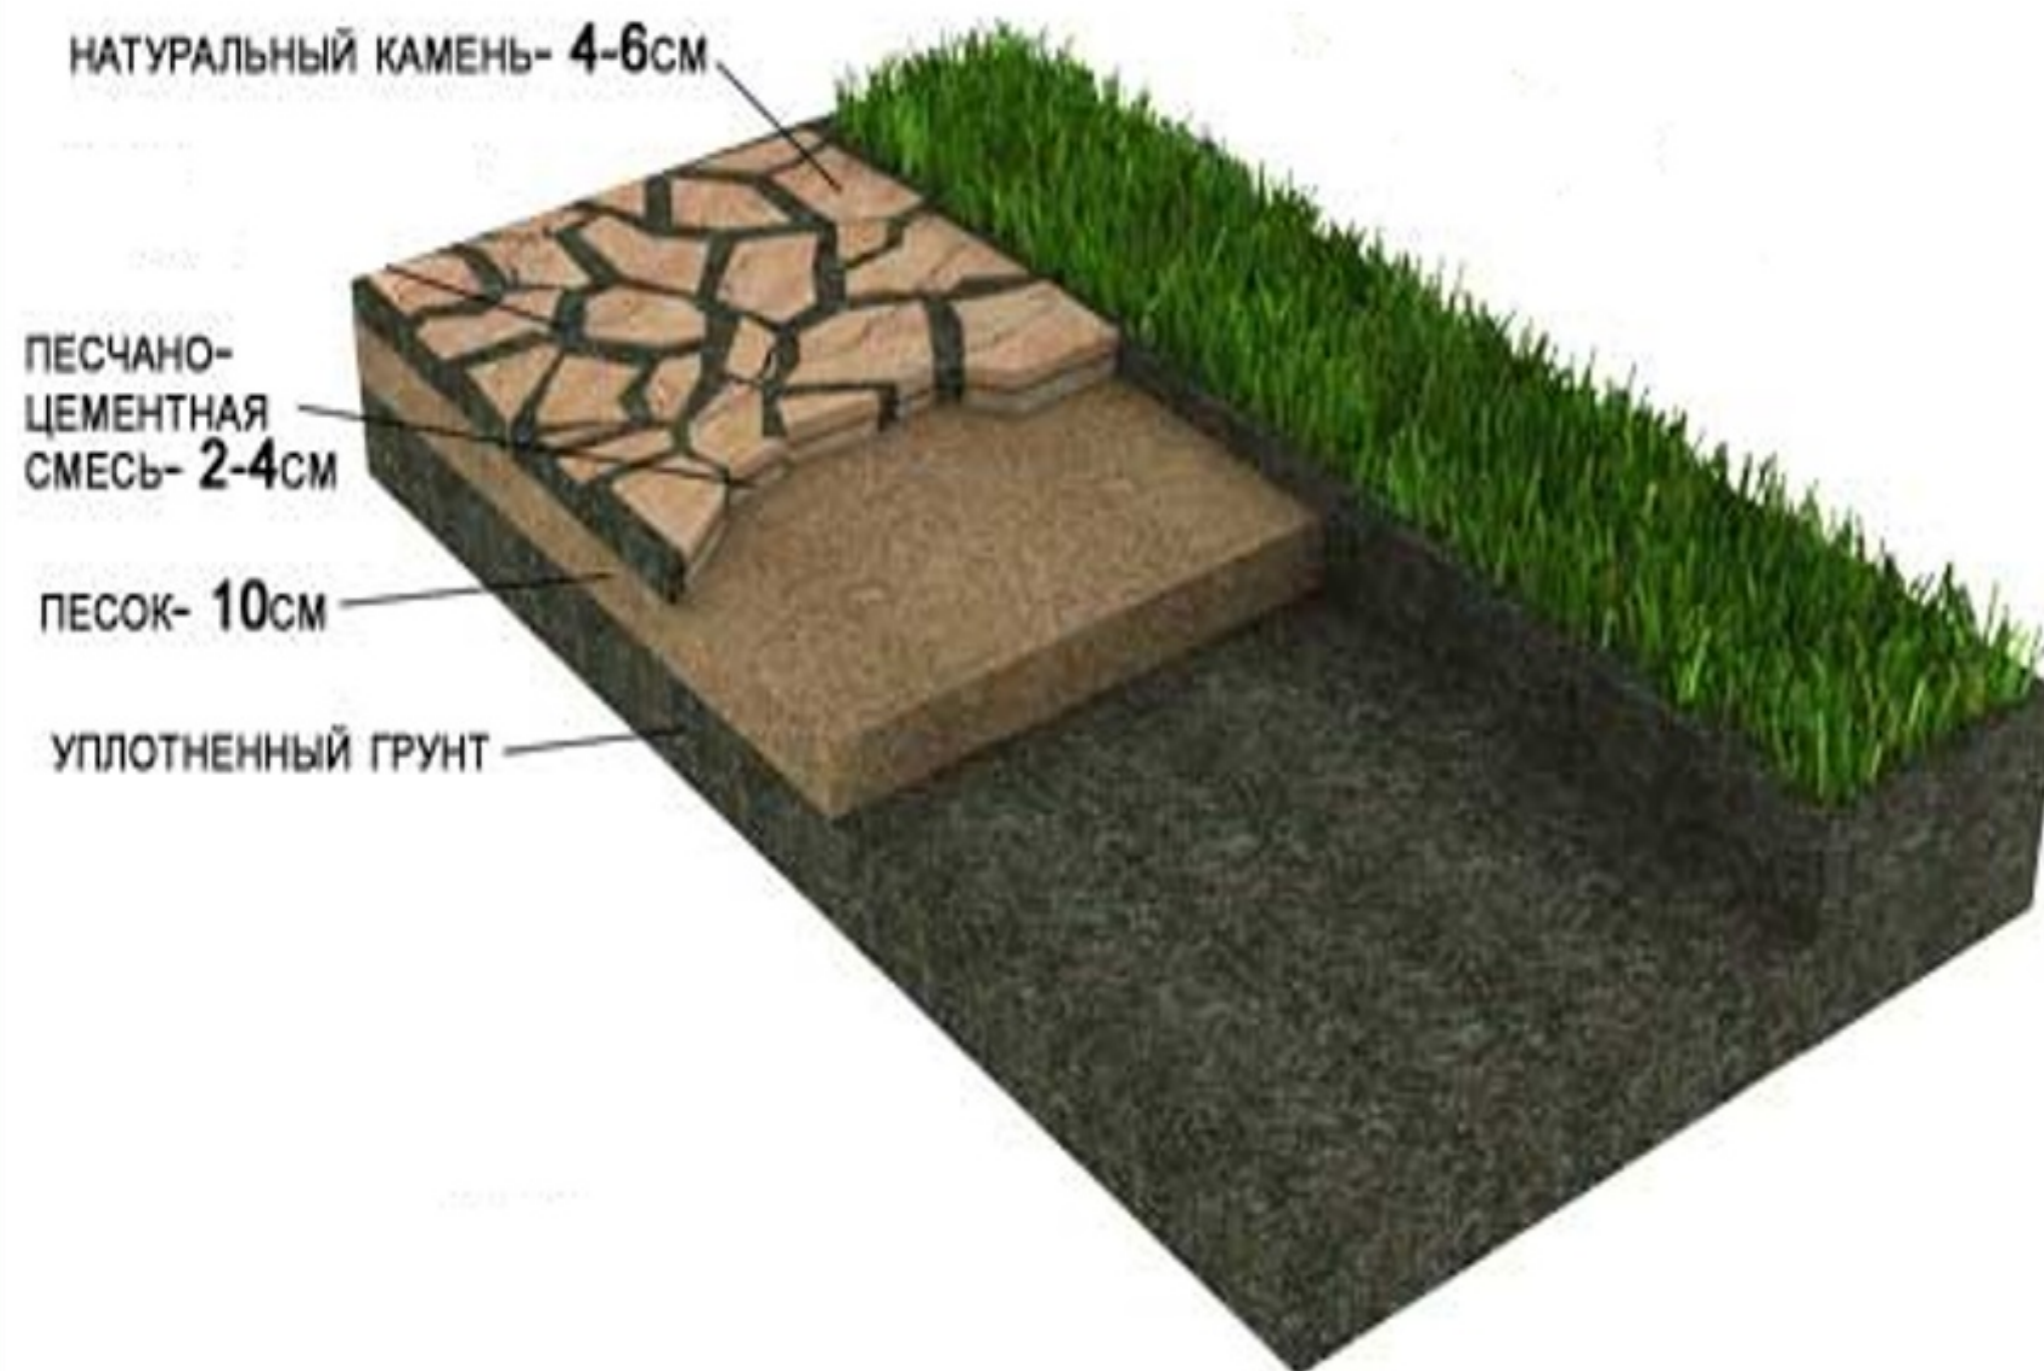

УСТРОЙСТВО ДОРОЖКИ ИЗ НАТУРАЛЬНОГО КАМНЯ

Ландшафтный Проект:

Исполнитель: Федорова Татьяна (Влами)

Тел.: +7-925-788-01-77, +7-916-021-25-25

E-mail: vlamy@list.ru

Сайт: www.влами.рф www.vlamy.com