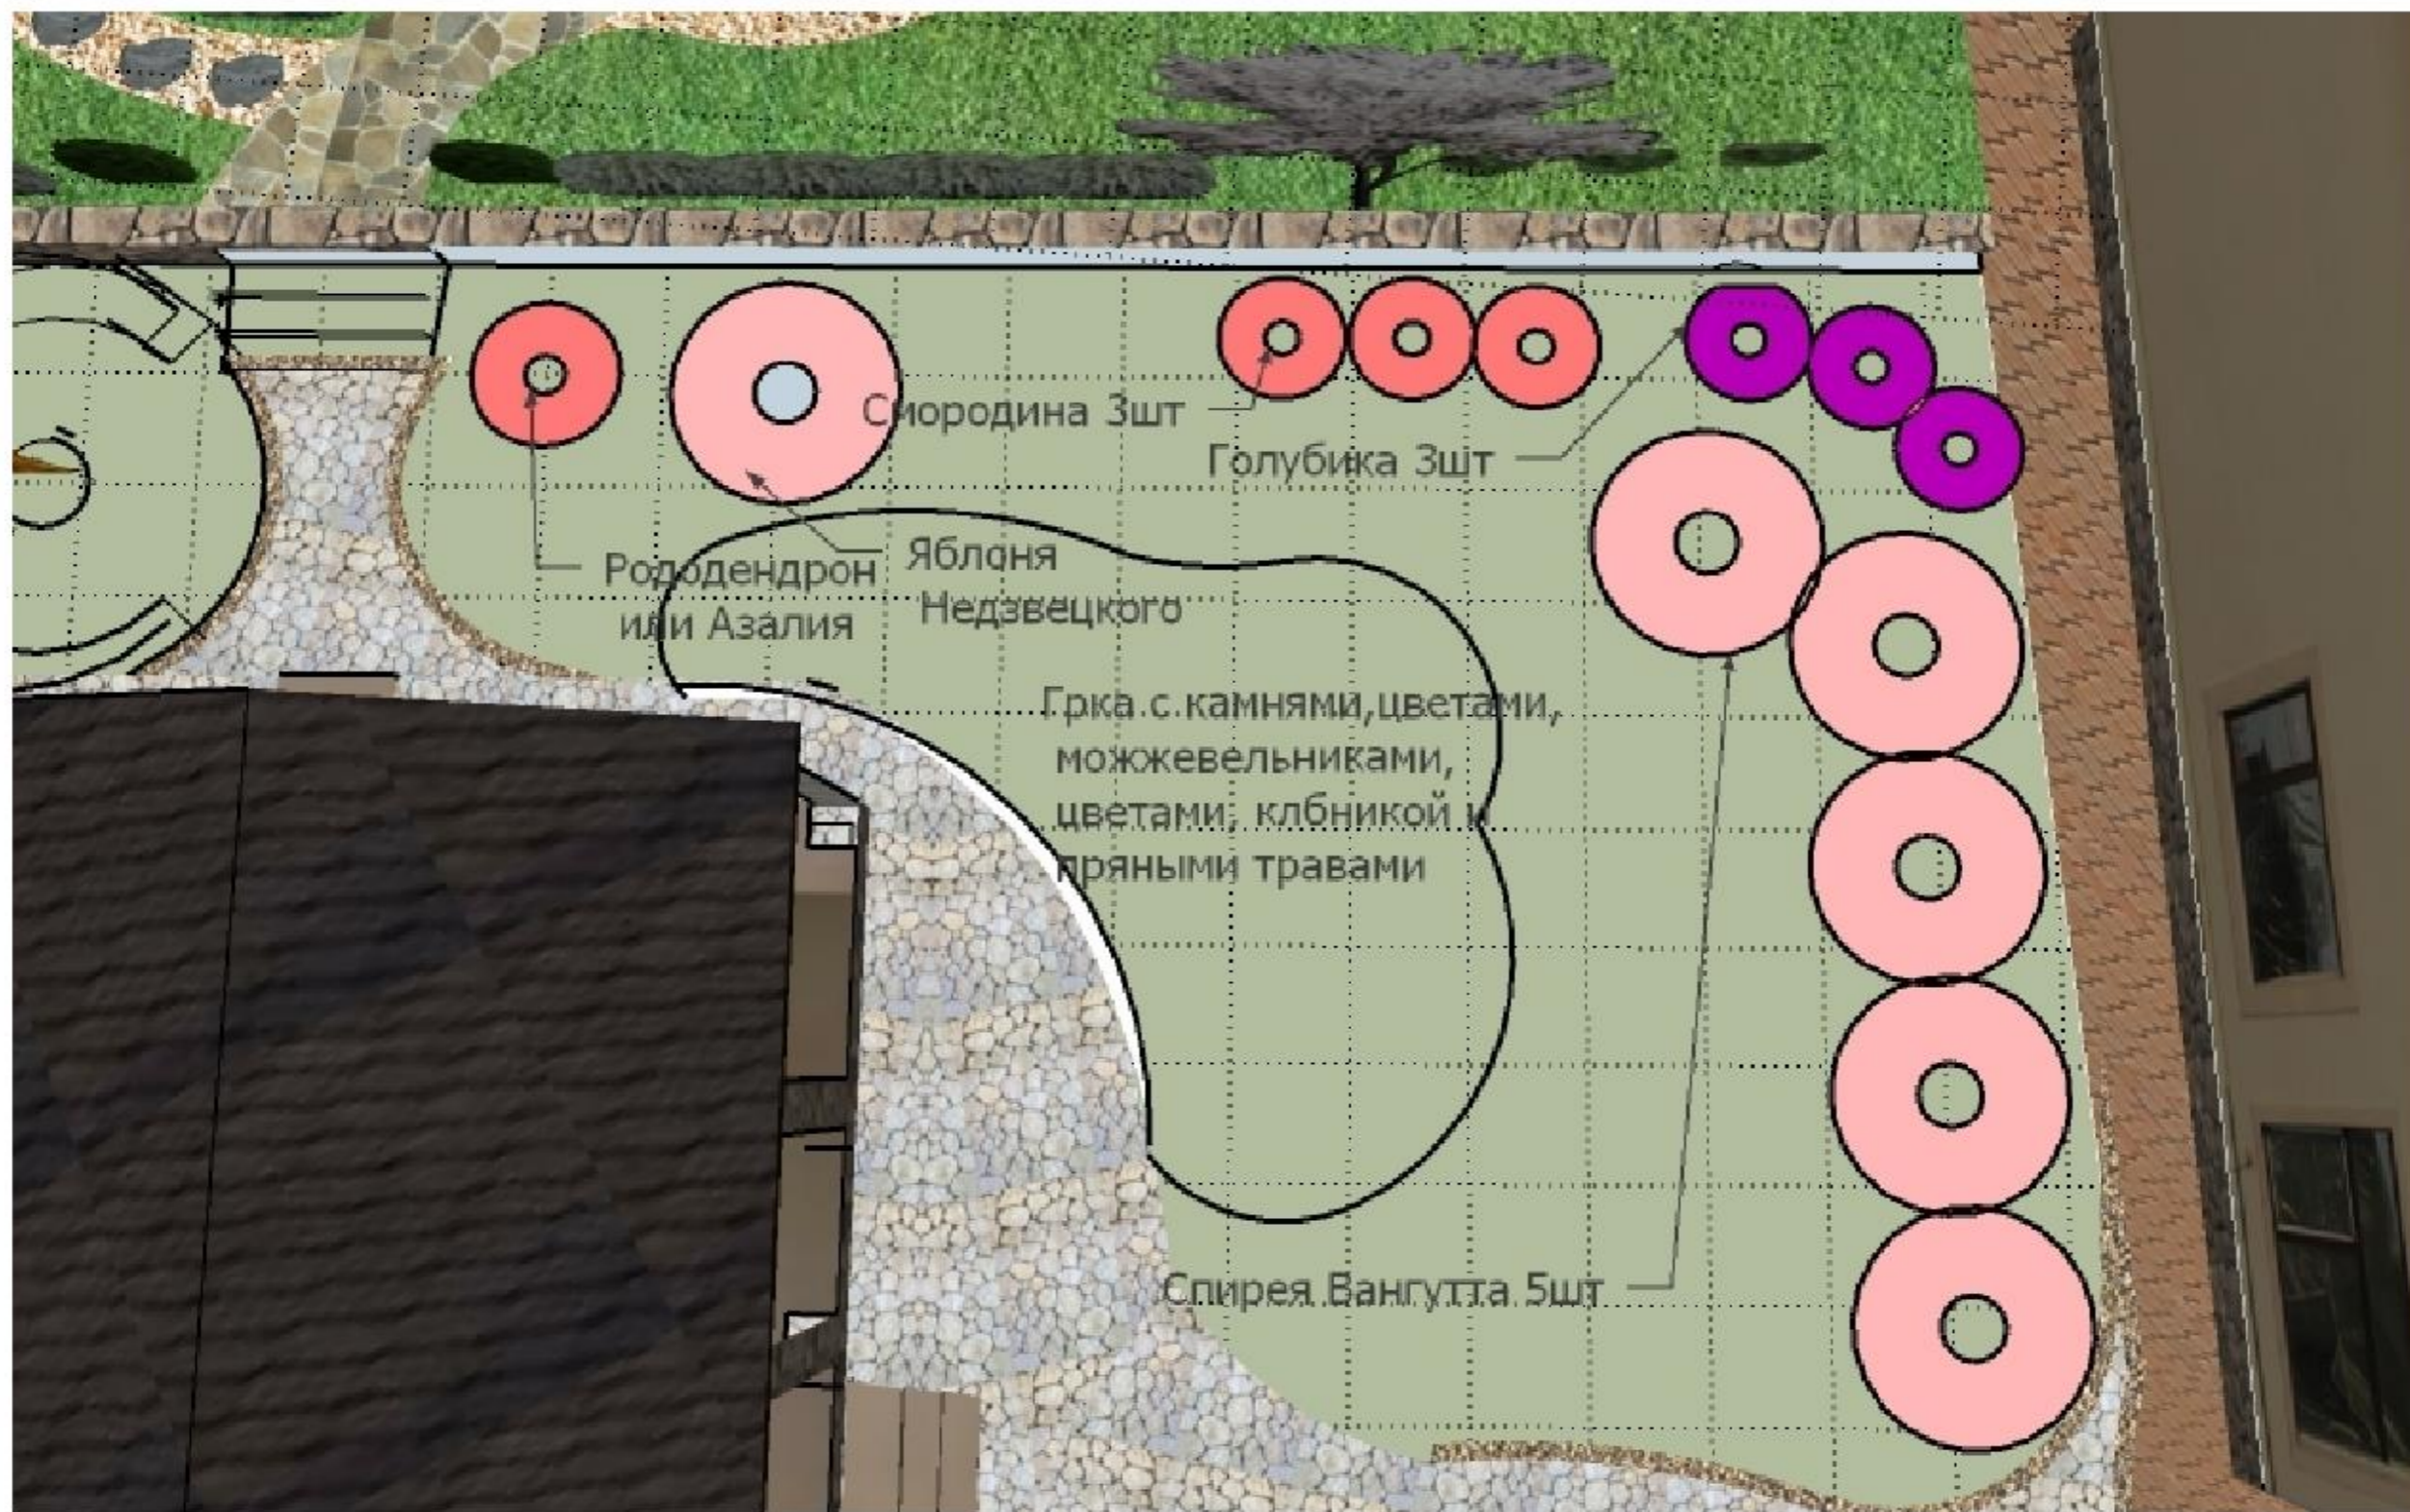

Чертеж "Дорожка к Бане справа. Вариант 2 "С горкой"

Ландшафтный Проект:

Исполнитель: Федорова Татьяна (Влами)

Тел.: +7-925-788-01-77, +7-916-021-25-25

E-mail: vlamy@list.ru

Сайт: www.влами.рф www.vlamy.com