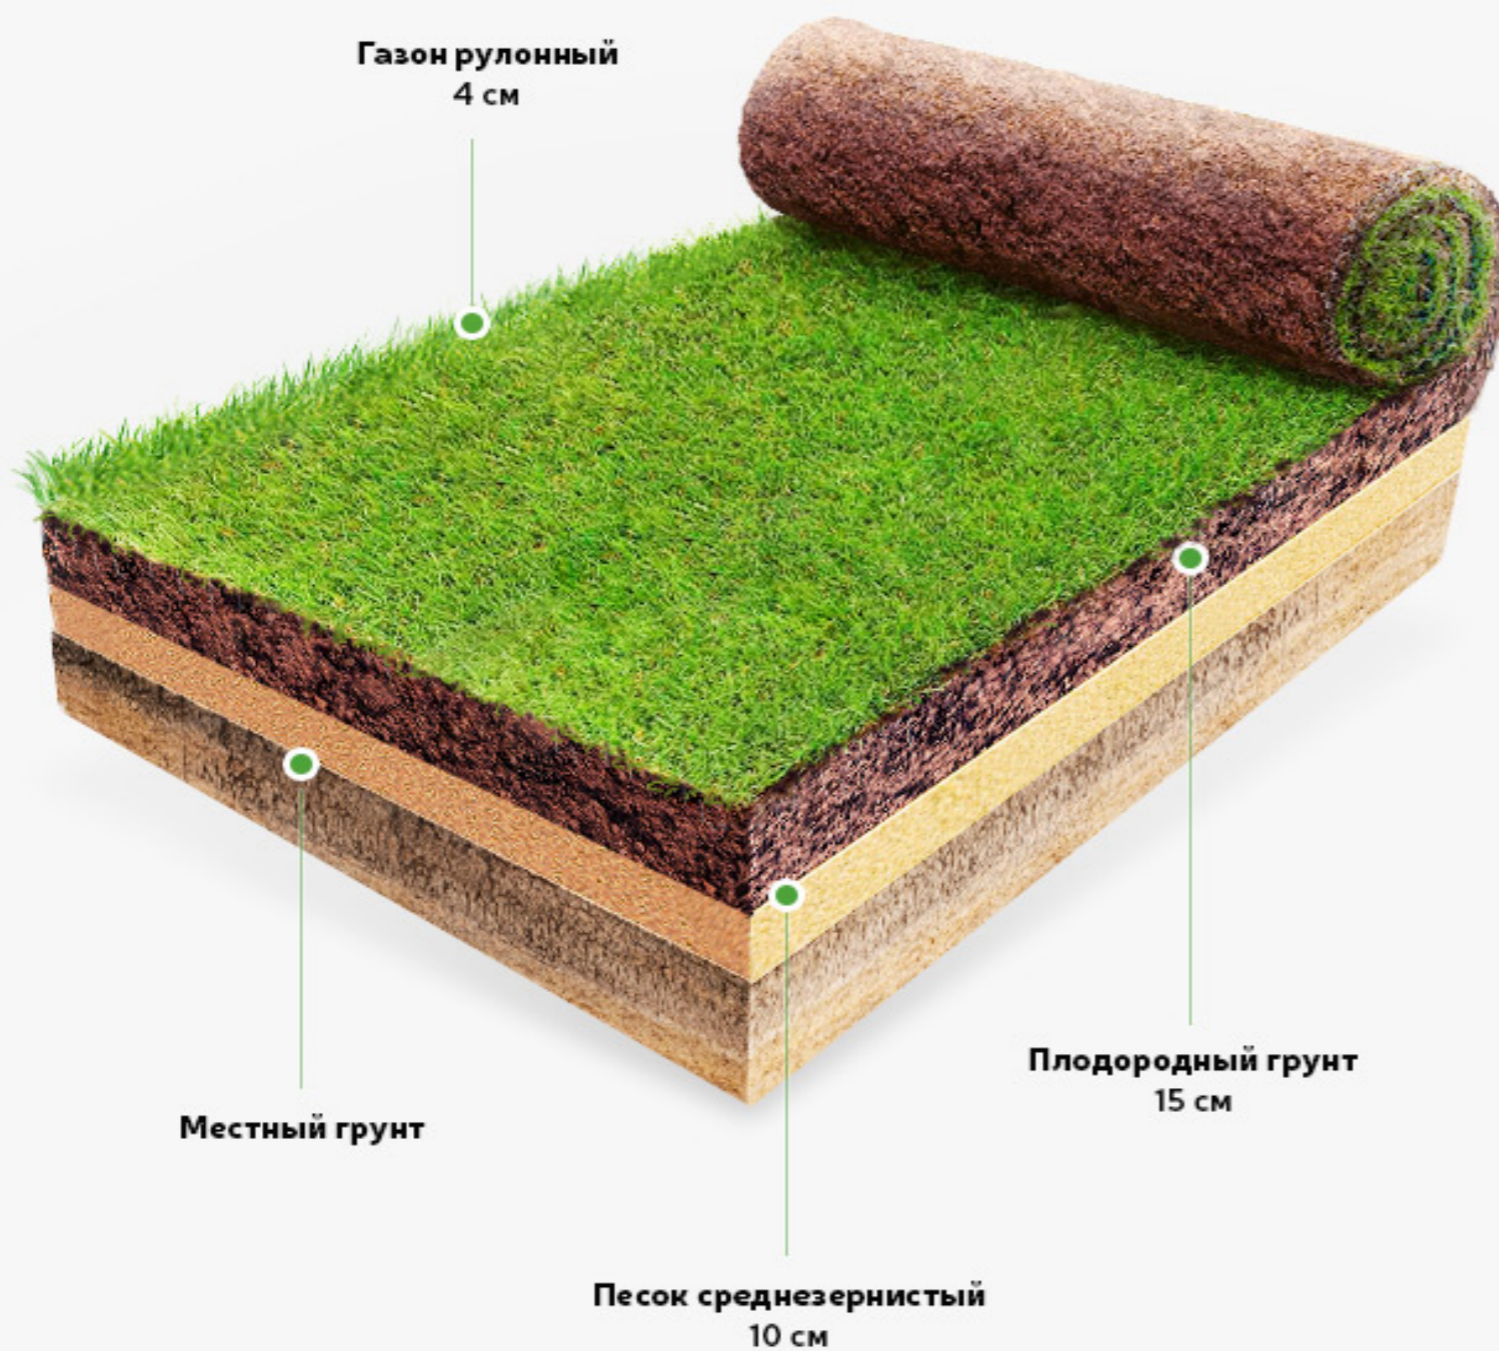

УСТРОЙСТВО ГАЗОНА

Ландшафтный Проект:

Исполнитель: Федорова Татьяна (Влами)

Тел.: +7-925-788-01-77, +7-916-021-25-25

E-mail: vlamy@list.ru

Сайт: www.влами.рф www.vlamy.com