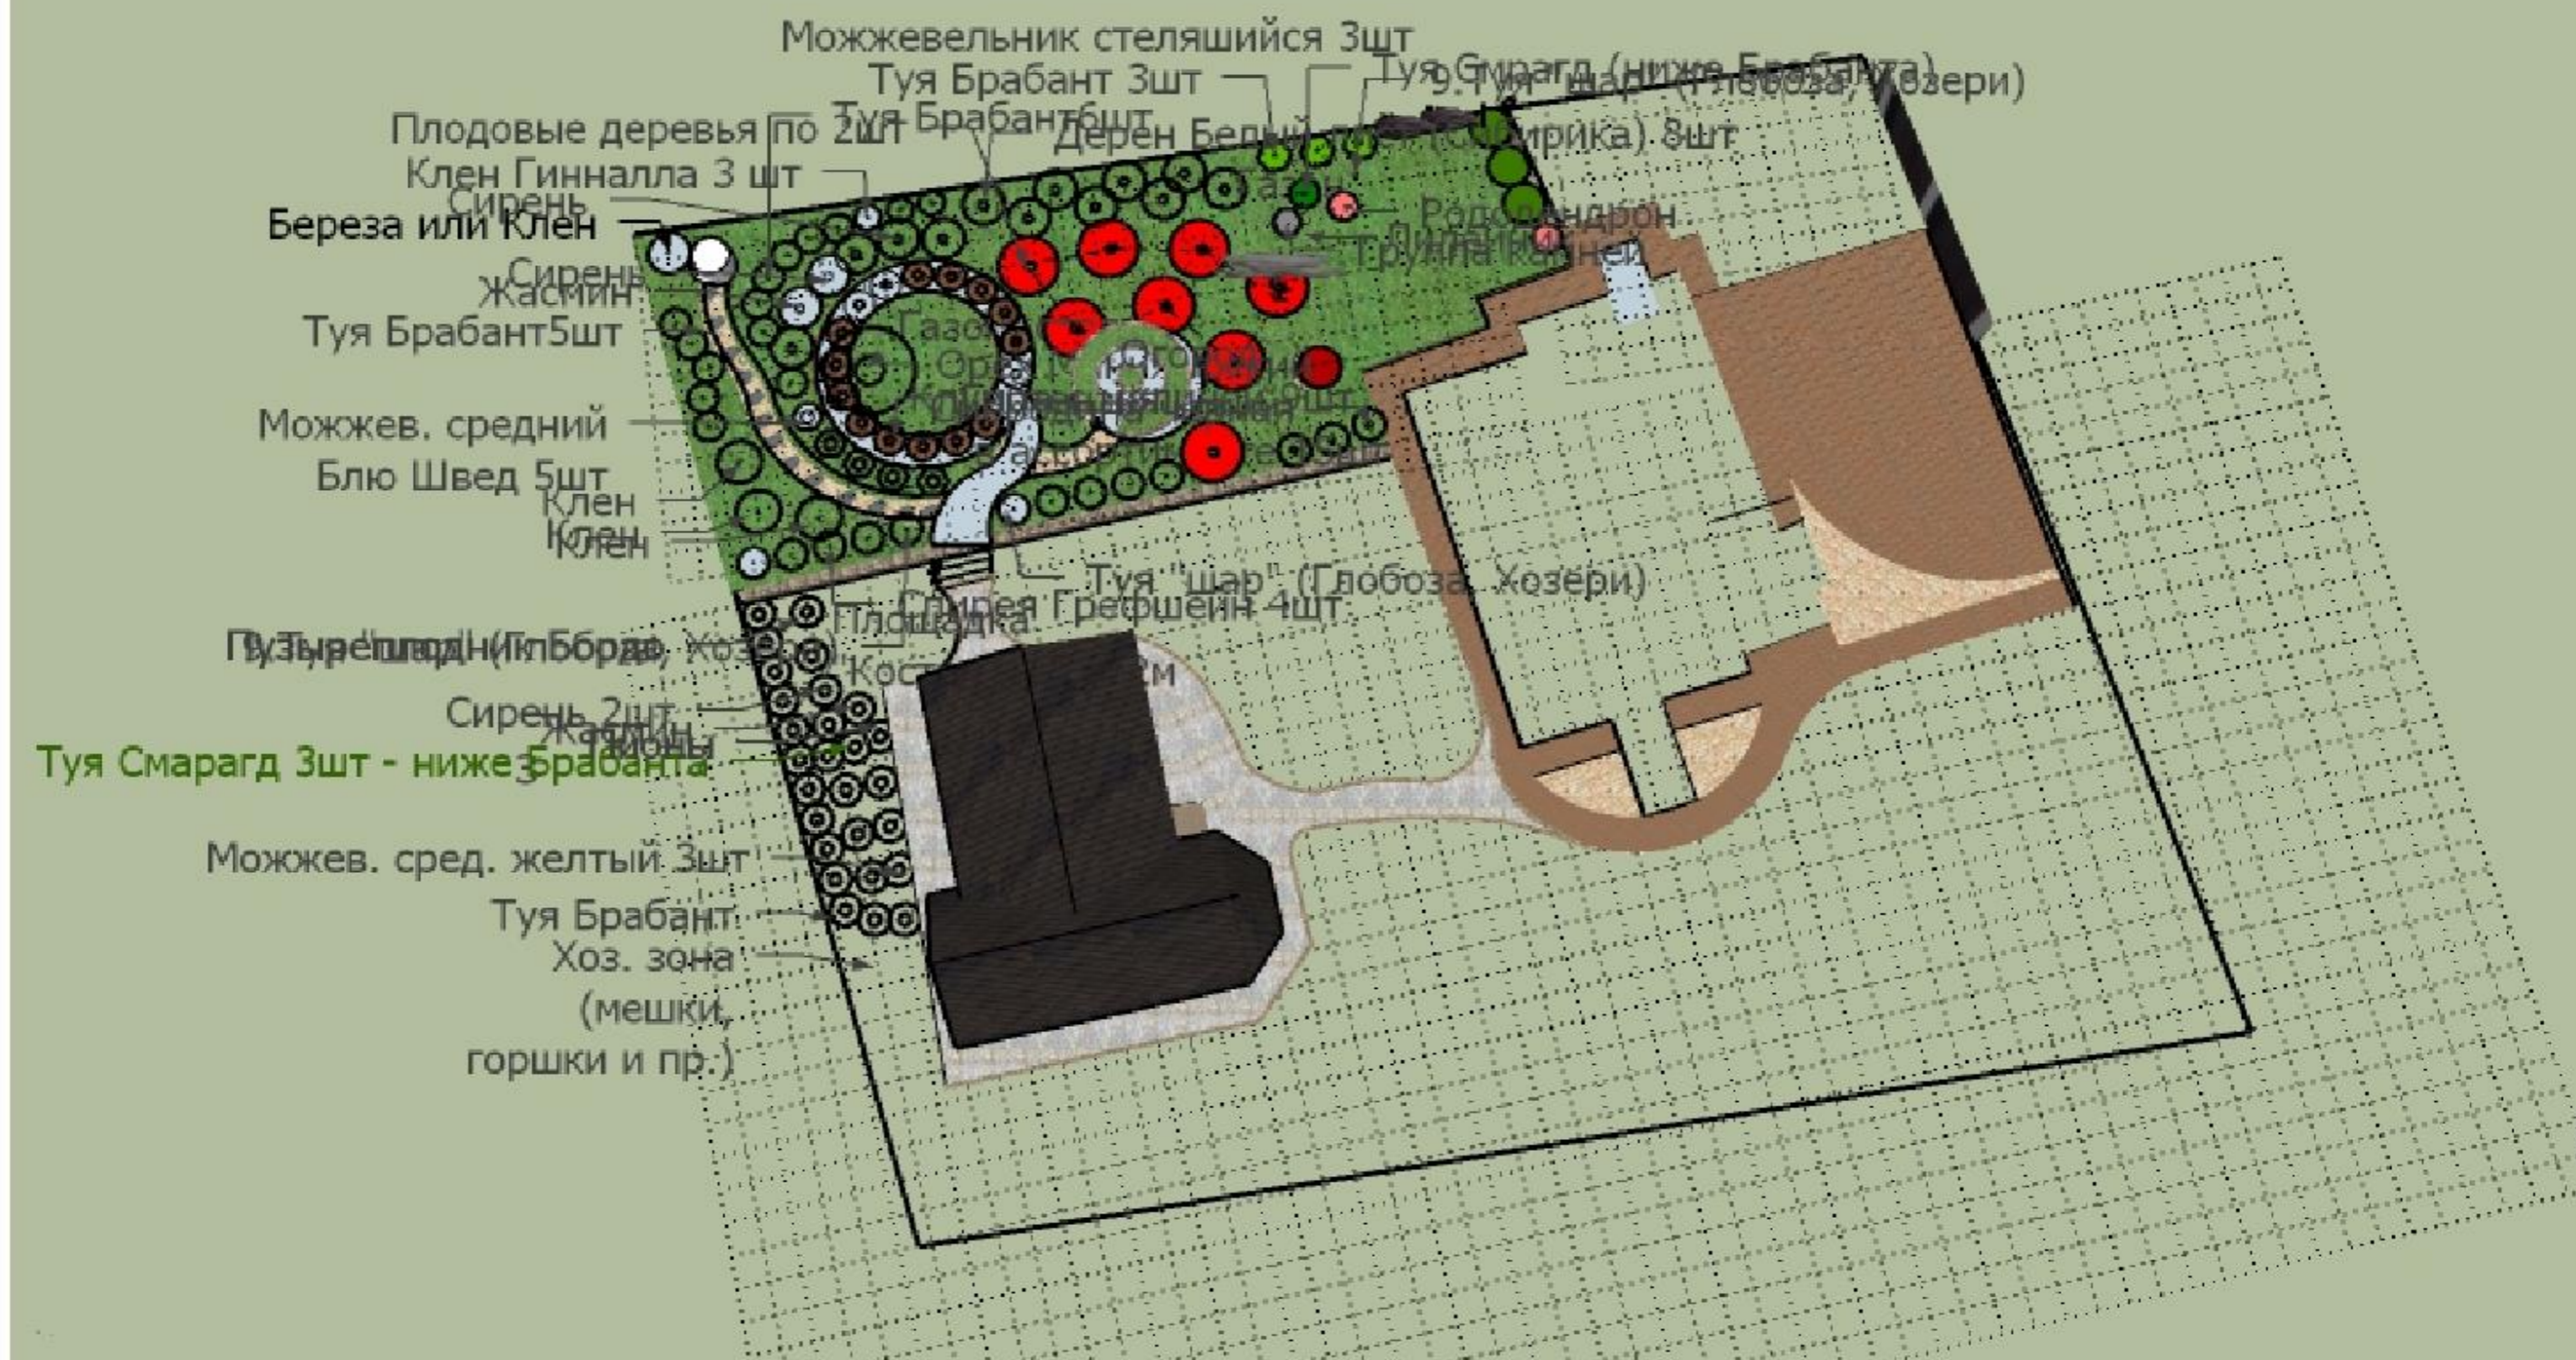

Чертеж "Сад. Огород. Барбекю. Кострище. За Домом"

Ландшафтный Проект:

Исполнитель: Федорова Татьяна (Влами)

Тел.: +7-925-788-01-77, +7-916-021-25-25

E-mail: vlamy@list.ru

Сайт: www.влами.рф www.vlamy.com

Зона "Кострище"