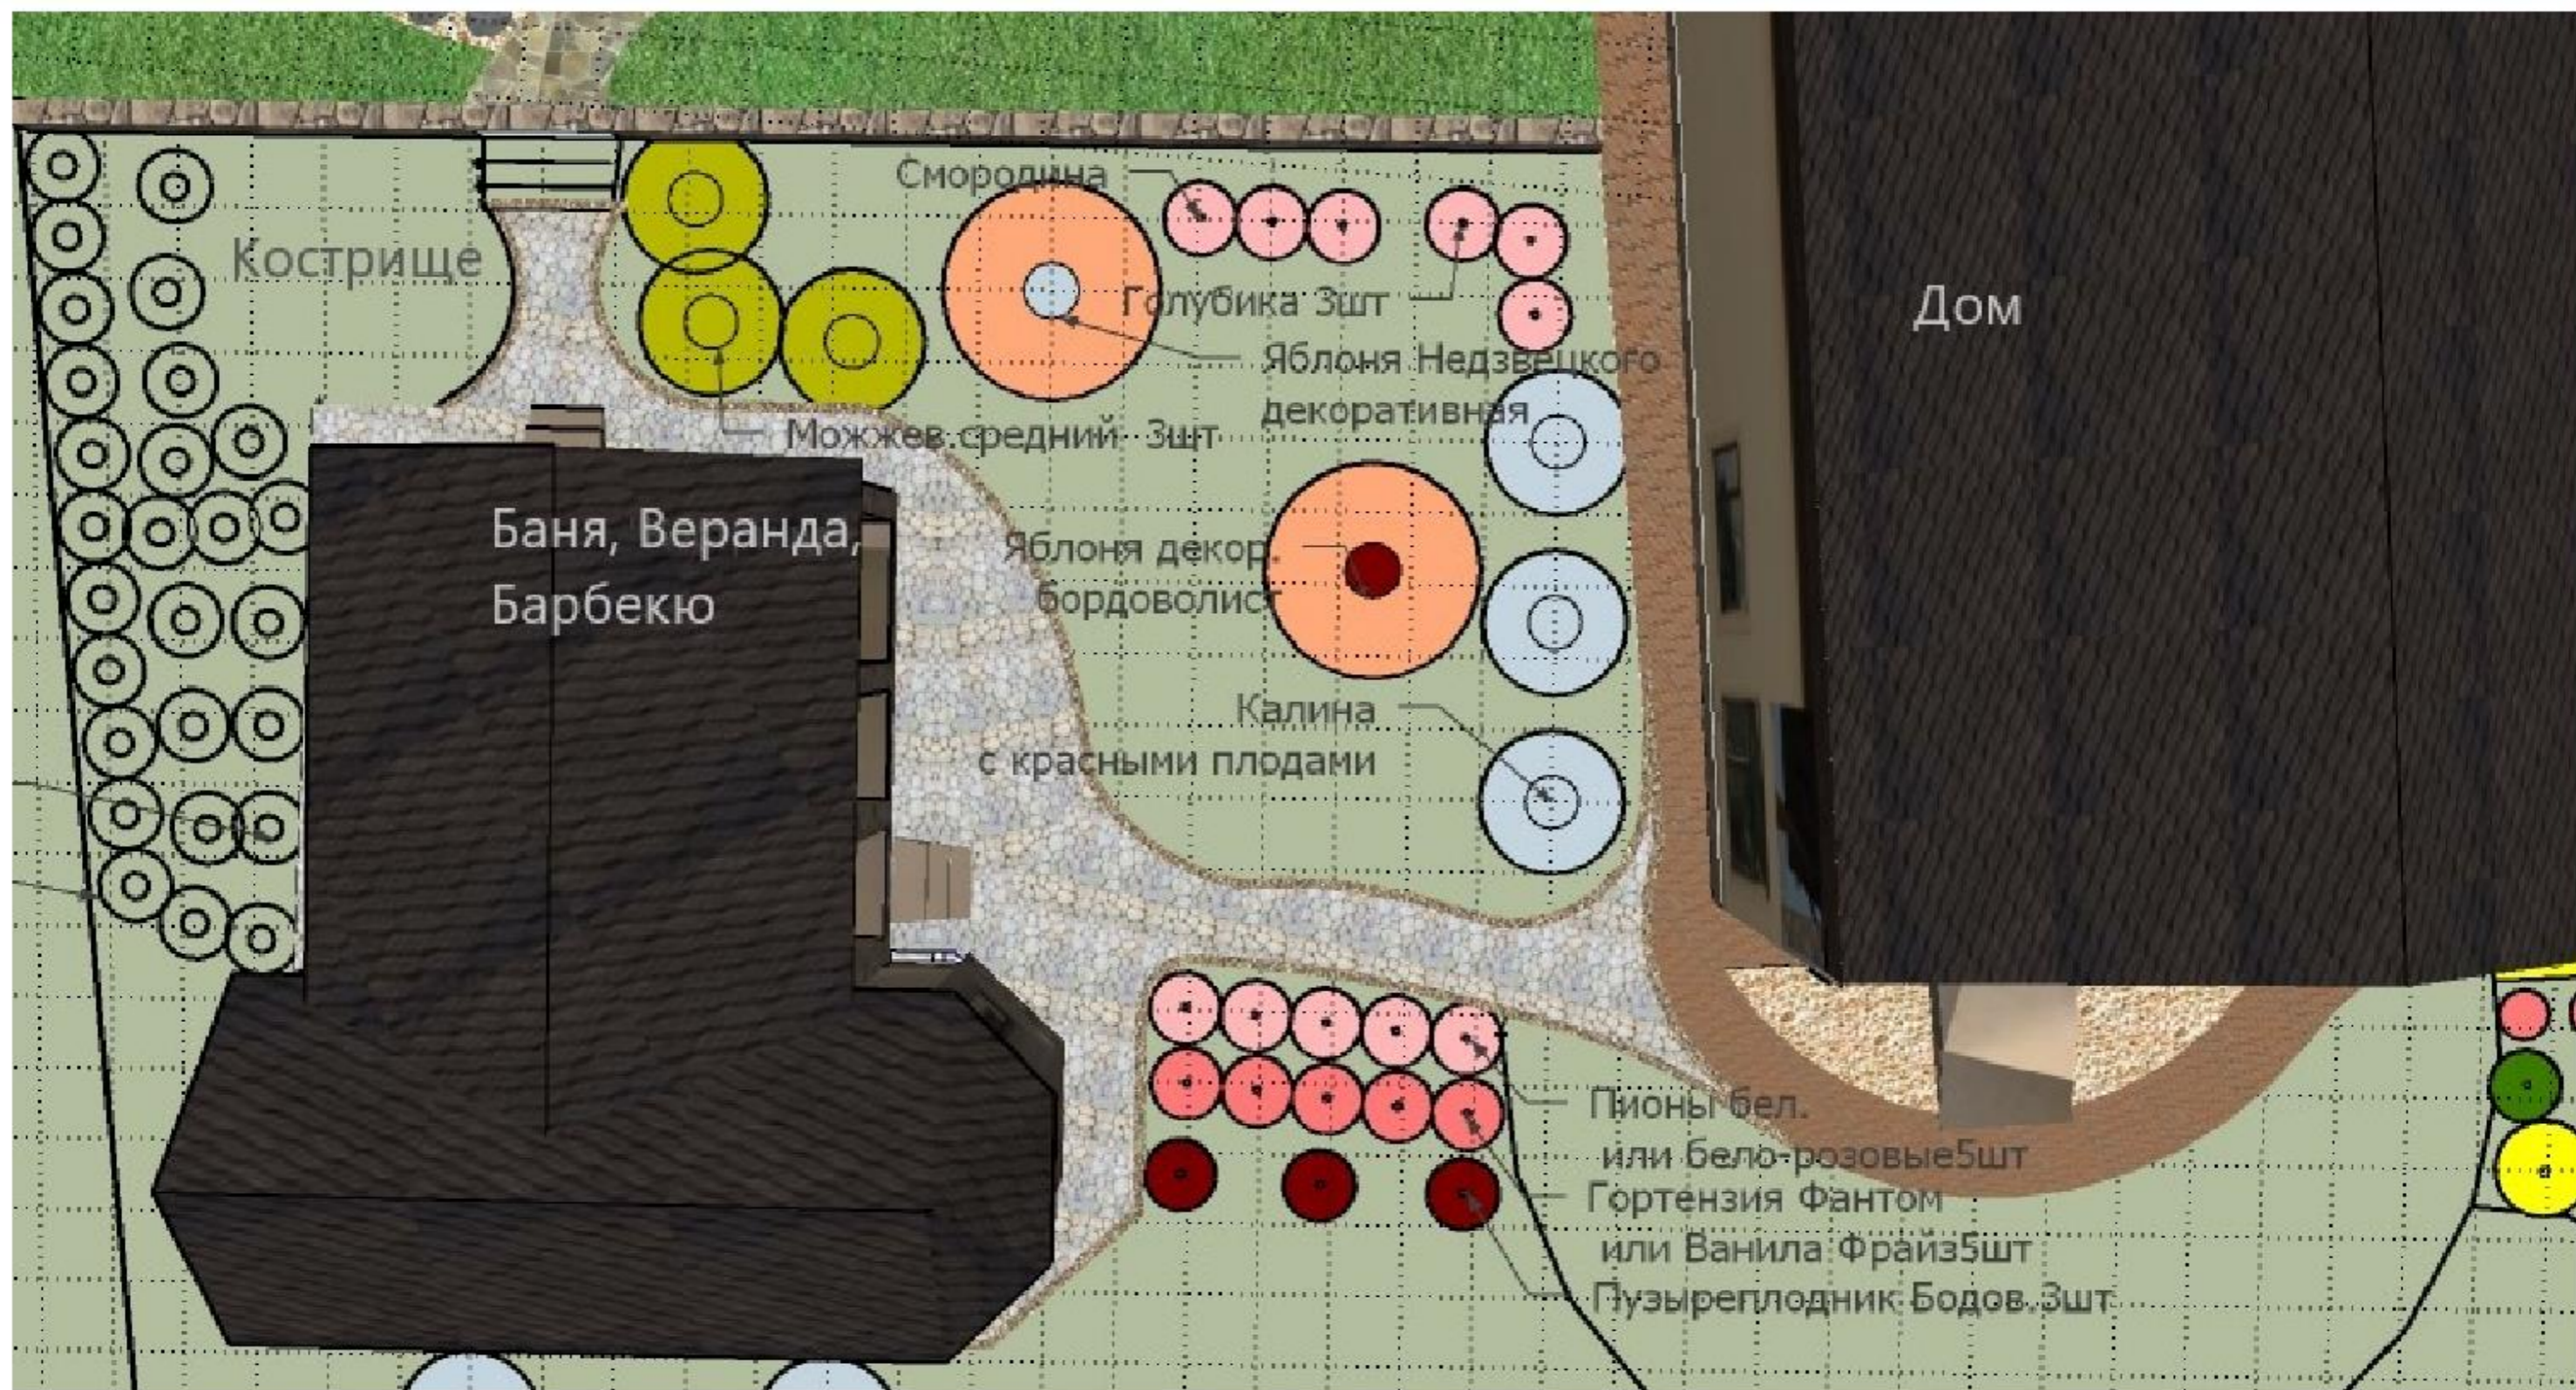

Чертеж "Дорожка к Бане и Дорожка в Сад. Вариант 1"

Ландшафтный Проект:

Исполнитель: Федорова Татьяна (Влами)

Тел.: +7-925-788-01-77, +7-916-021-25-25

E-mail: vlamy@list.ru

Сайт: www.влами.рф www.vlamy.com