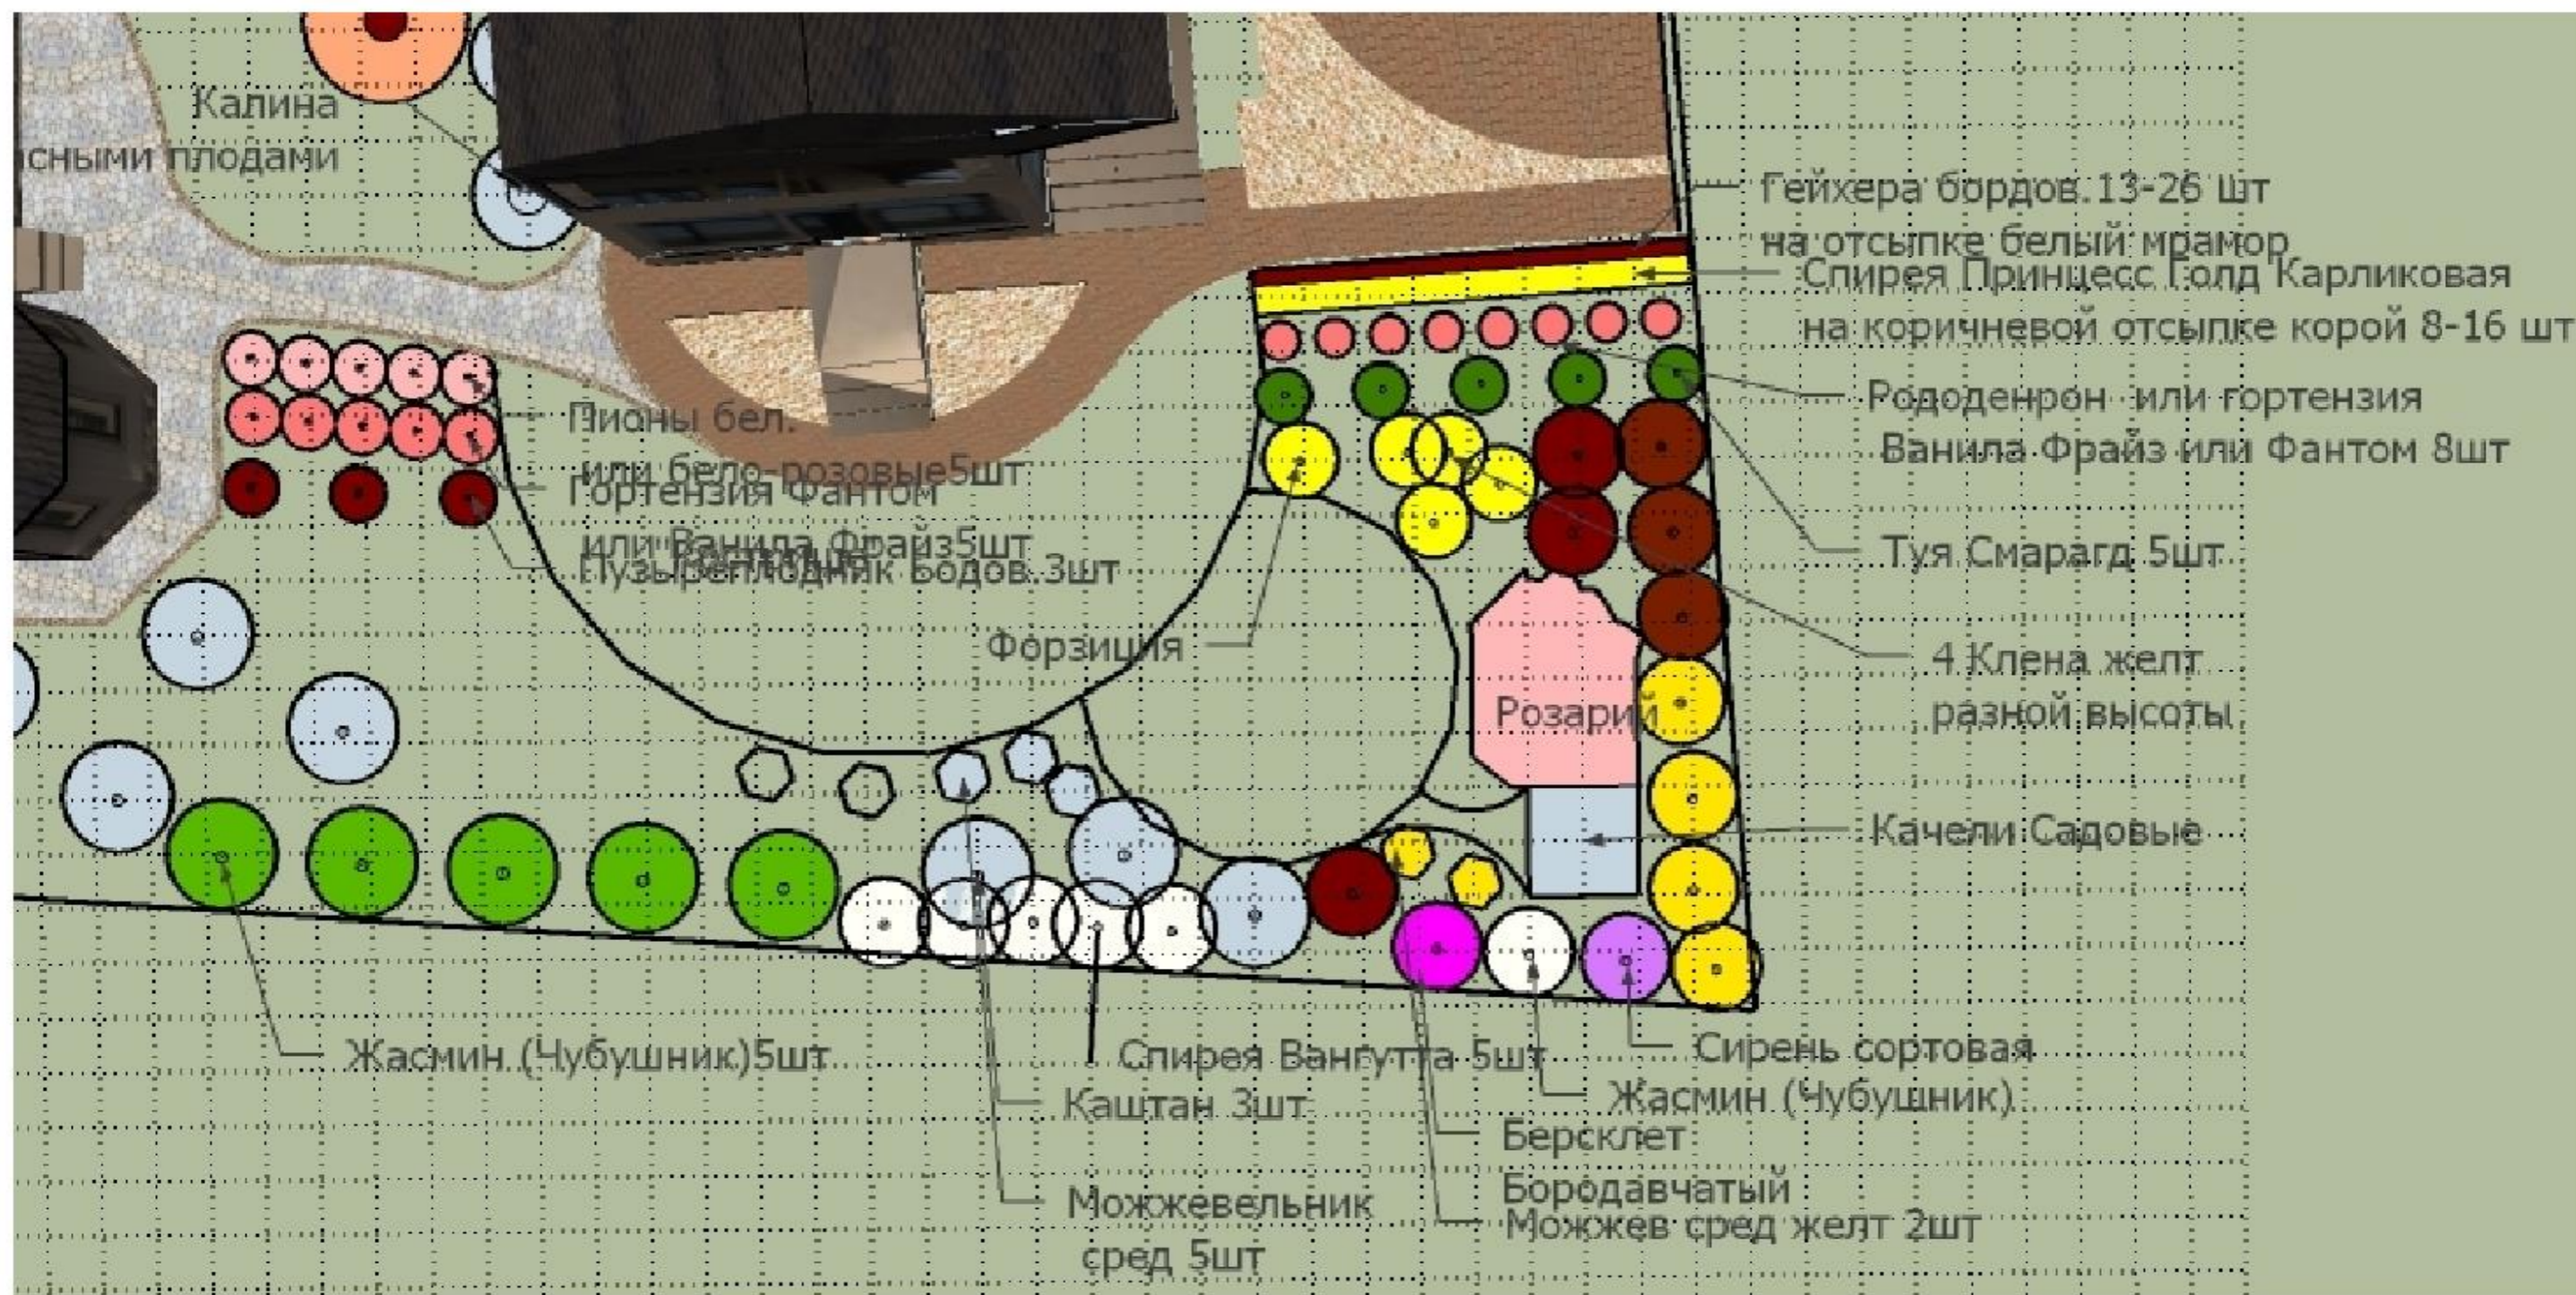

Тропинка к скважине.

Ландшафтный Проект:

Исполнитель: Федорова Татьяна (Влами)

Тел.: +7-925-788-01-77, +7-916-021-25-25

E-mail: vlamy@list.ru

Сайт: www.влами.рф www.vlamy.com

Чертеж "От Входа -слева"

Ландшафтный Проект: