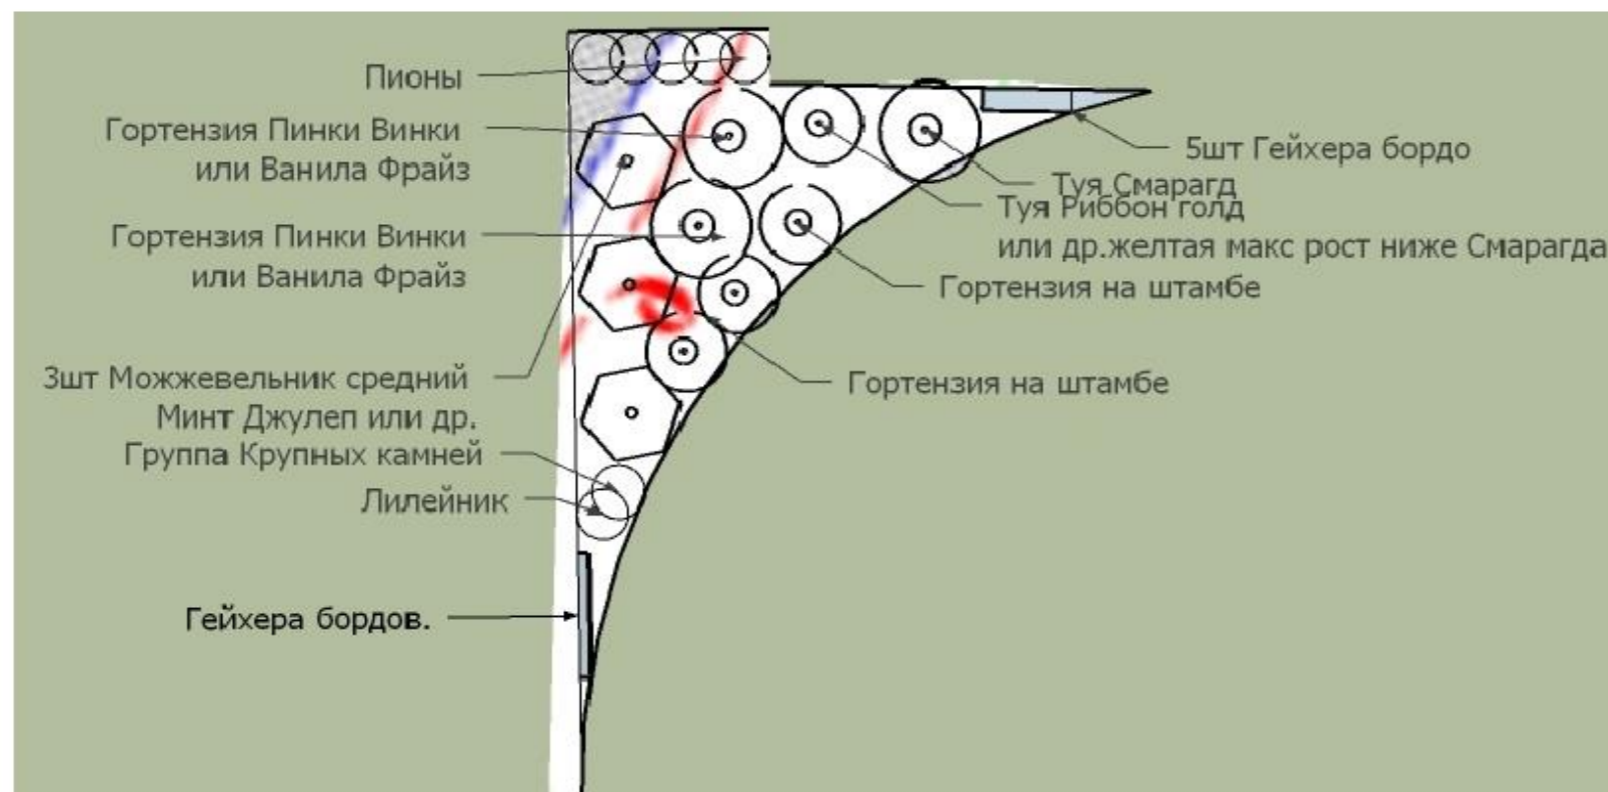

Общий План

Клумба "Вход". Вариант 1.

Ландшафтный Проект:

Исполнитель: Федорова Татьяна (Влами)

Тел.: +7-925-788-01-77, +7-916-021-25-25

E-mail: vlamy@list.ru

Сайт: www.влами.рф www.vlamy.com

Клумба "Вход" . Вариант 2.