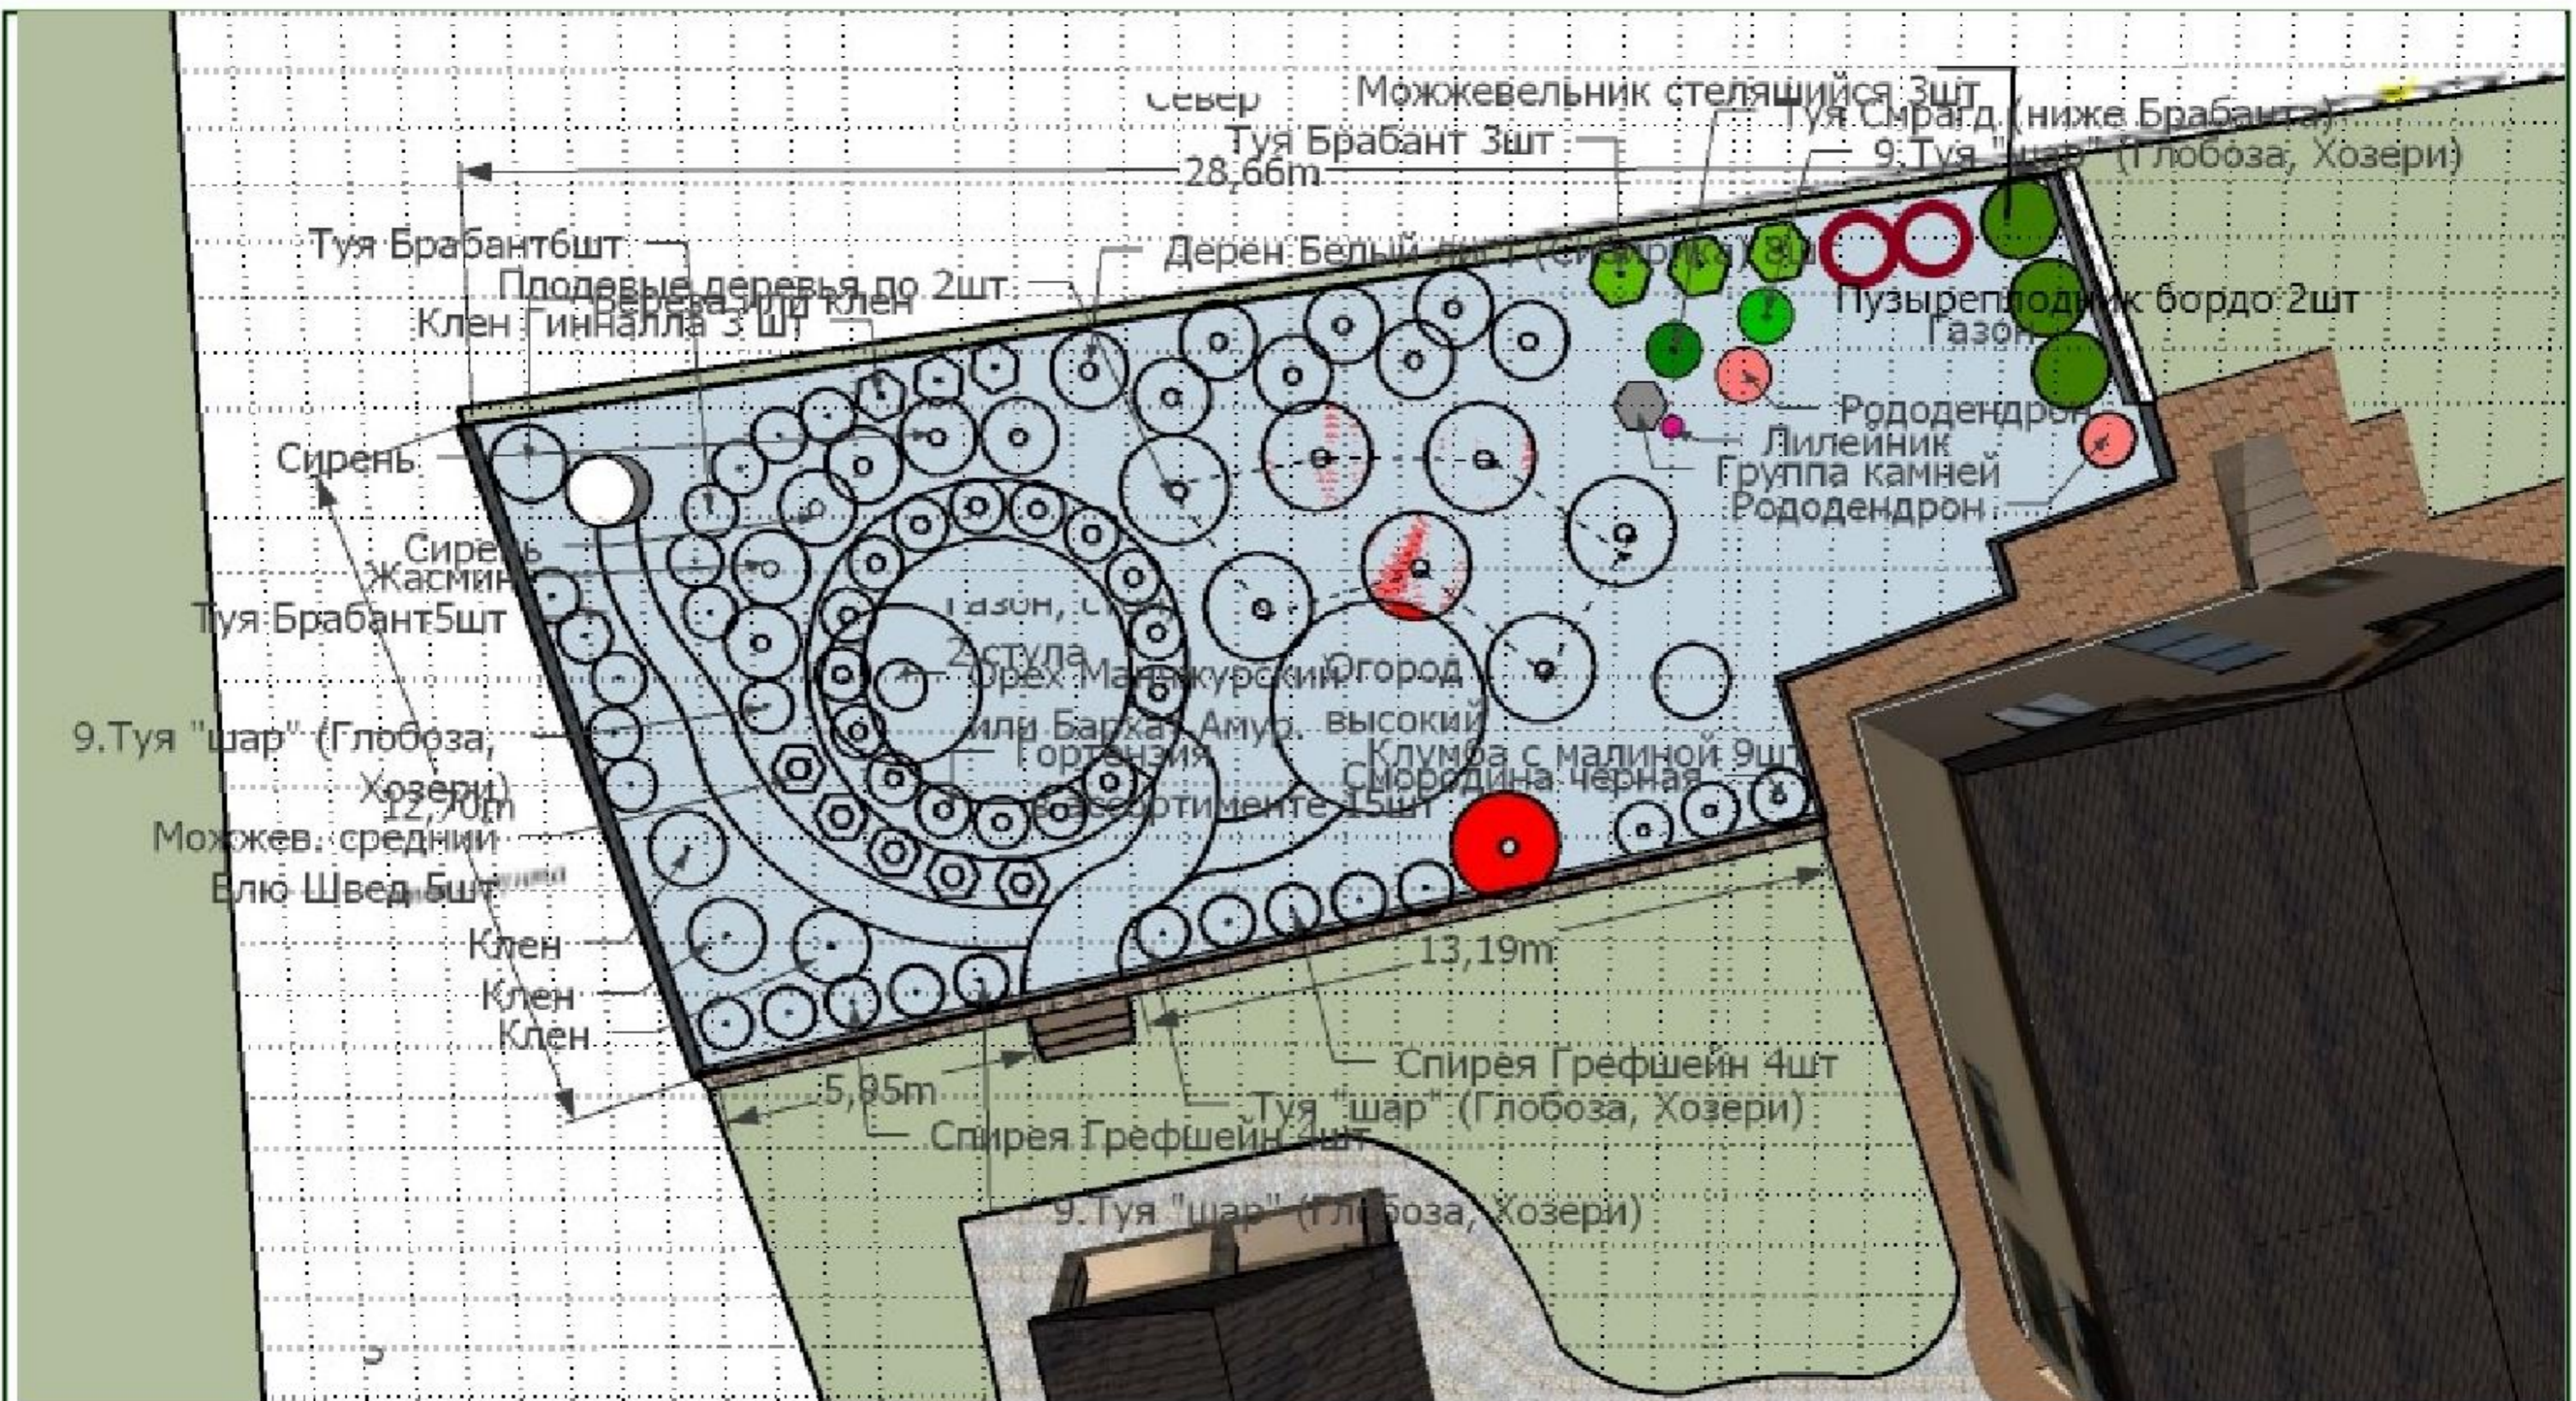

Чертеж "Сад. Огород. За Домом"

Ландшафтный Проект:

Исполнитель: Федорова Татьяна (Влами)

Тел.: +7-925-788-01-77, +7-916-021-25-25

E-mail: vlamy@list.ru

Сайт: www.влами.рф www.vlamy.com