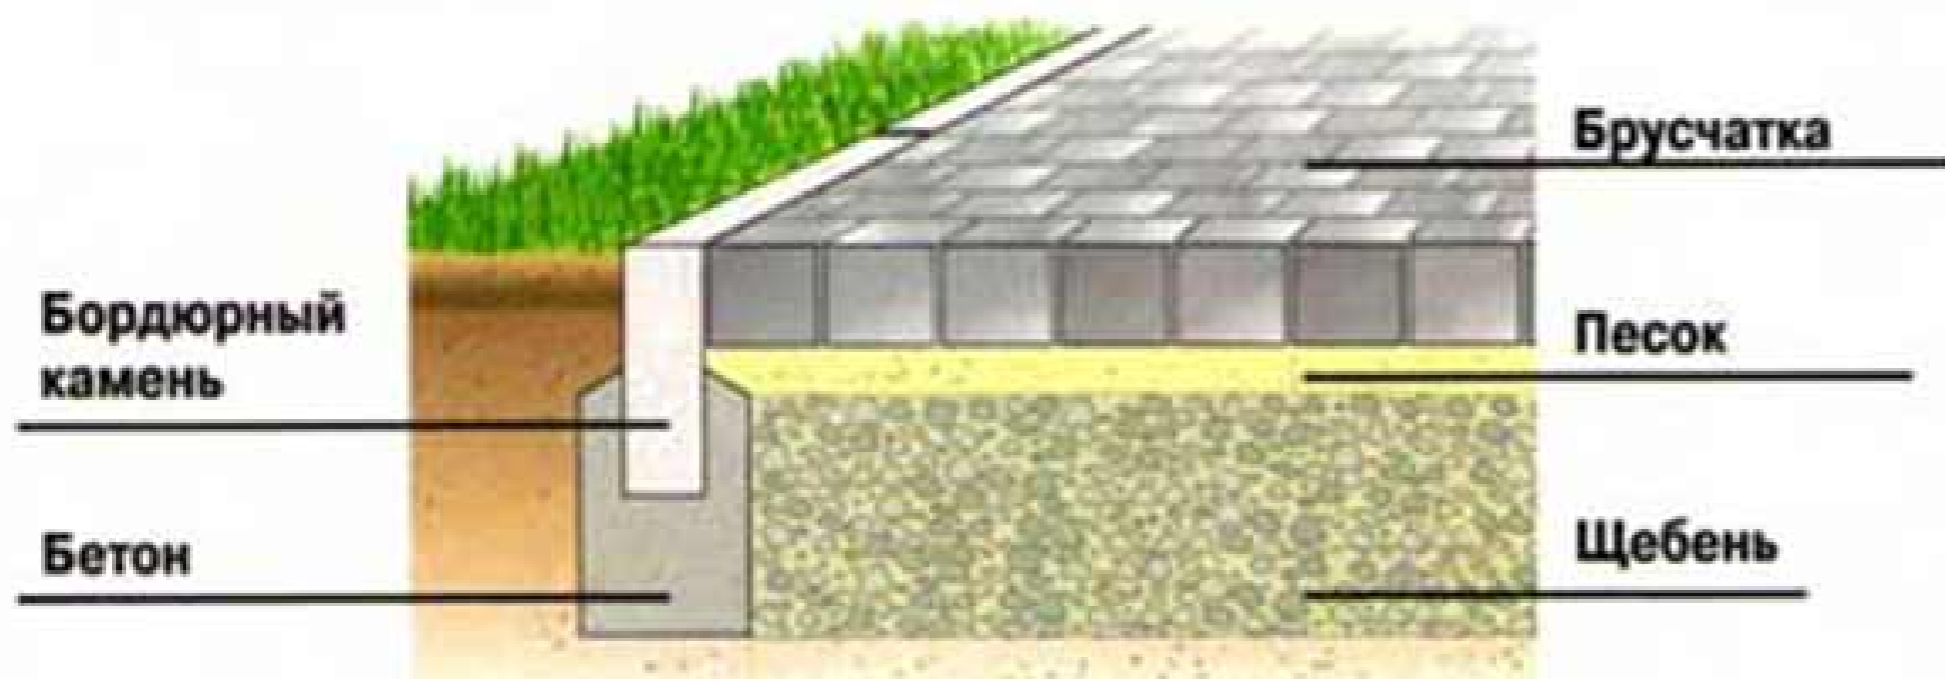

Мощение дорожки из брусчатки