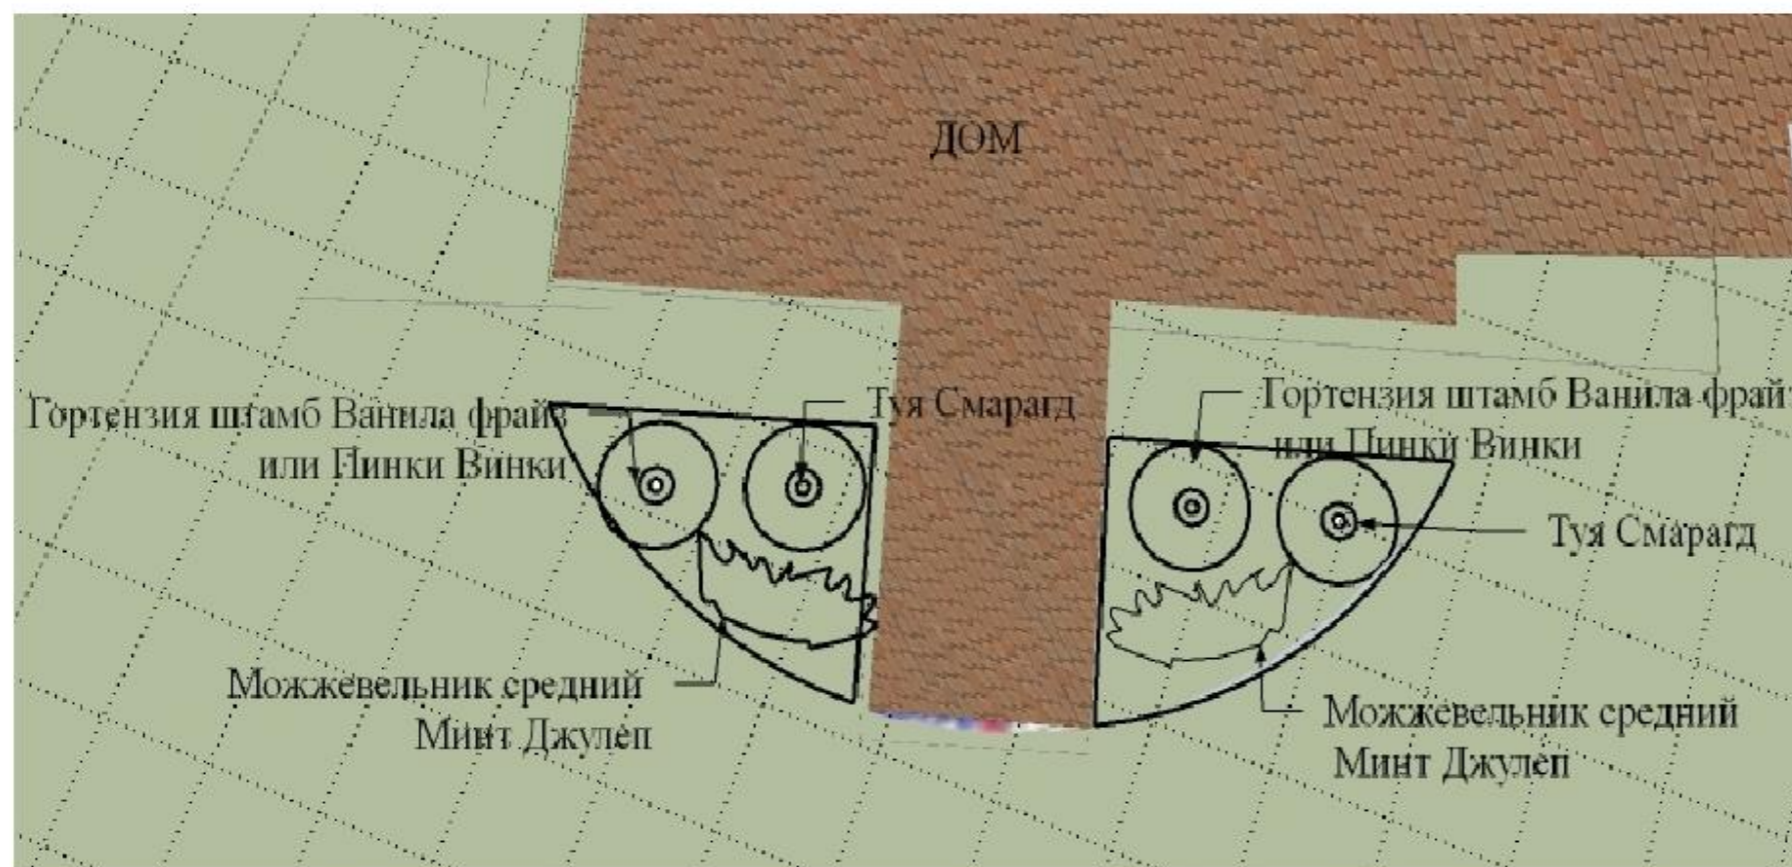

• Туя Смарагд

• Туя Глобоза или Вудварди

Ландшафтный Проект:

Исполнитель: Федорова Татьяна (Влами)

Тел.: +7-925-788-01-77, +7-916-021-25-25

E-mail: vlamy@list.ru

Сайт: www.влами.рф www.vlamy.com

**Клумба "Вход в Дом".
Вариант 1.**