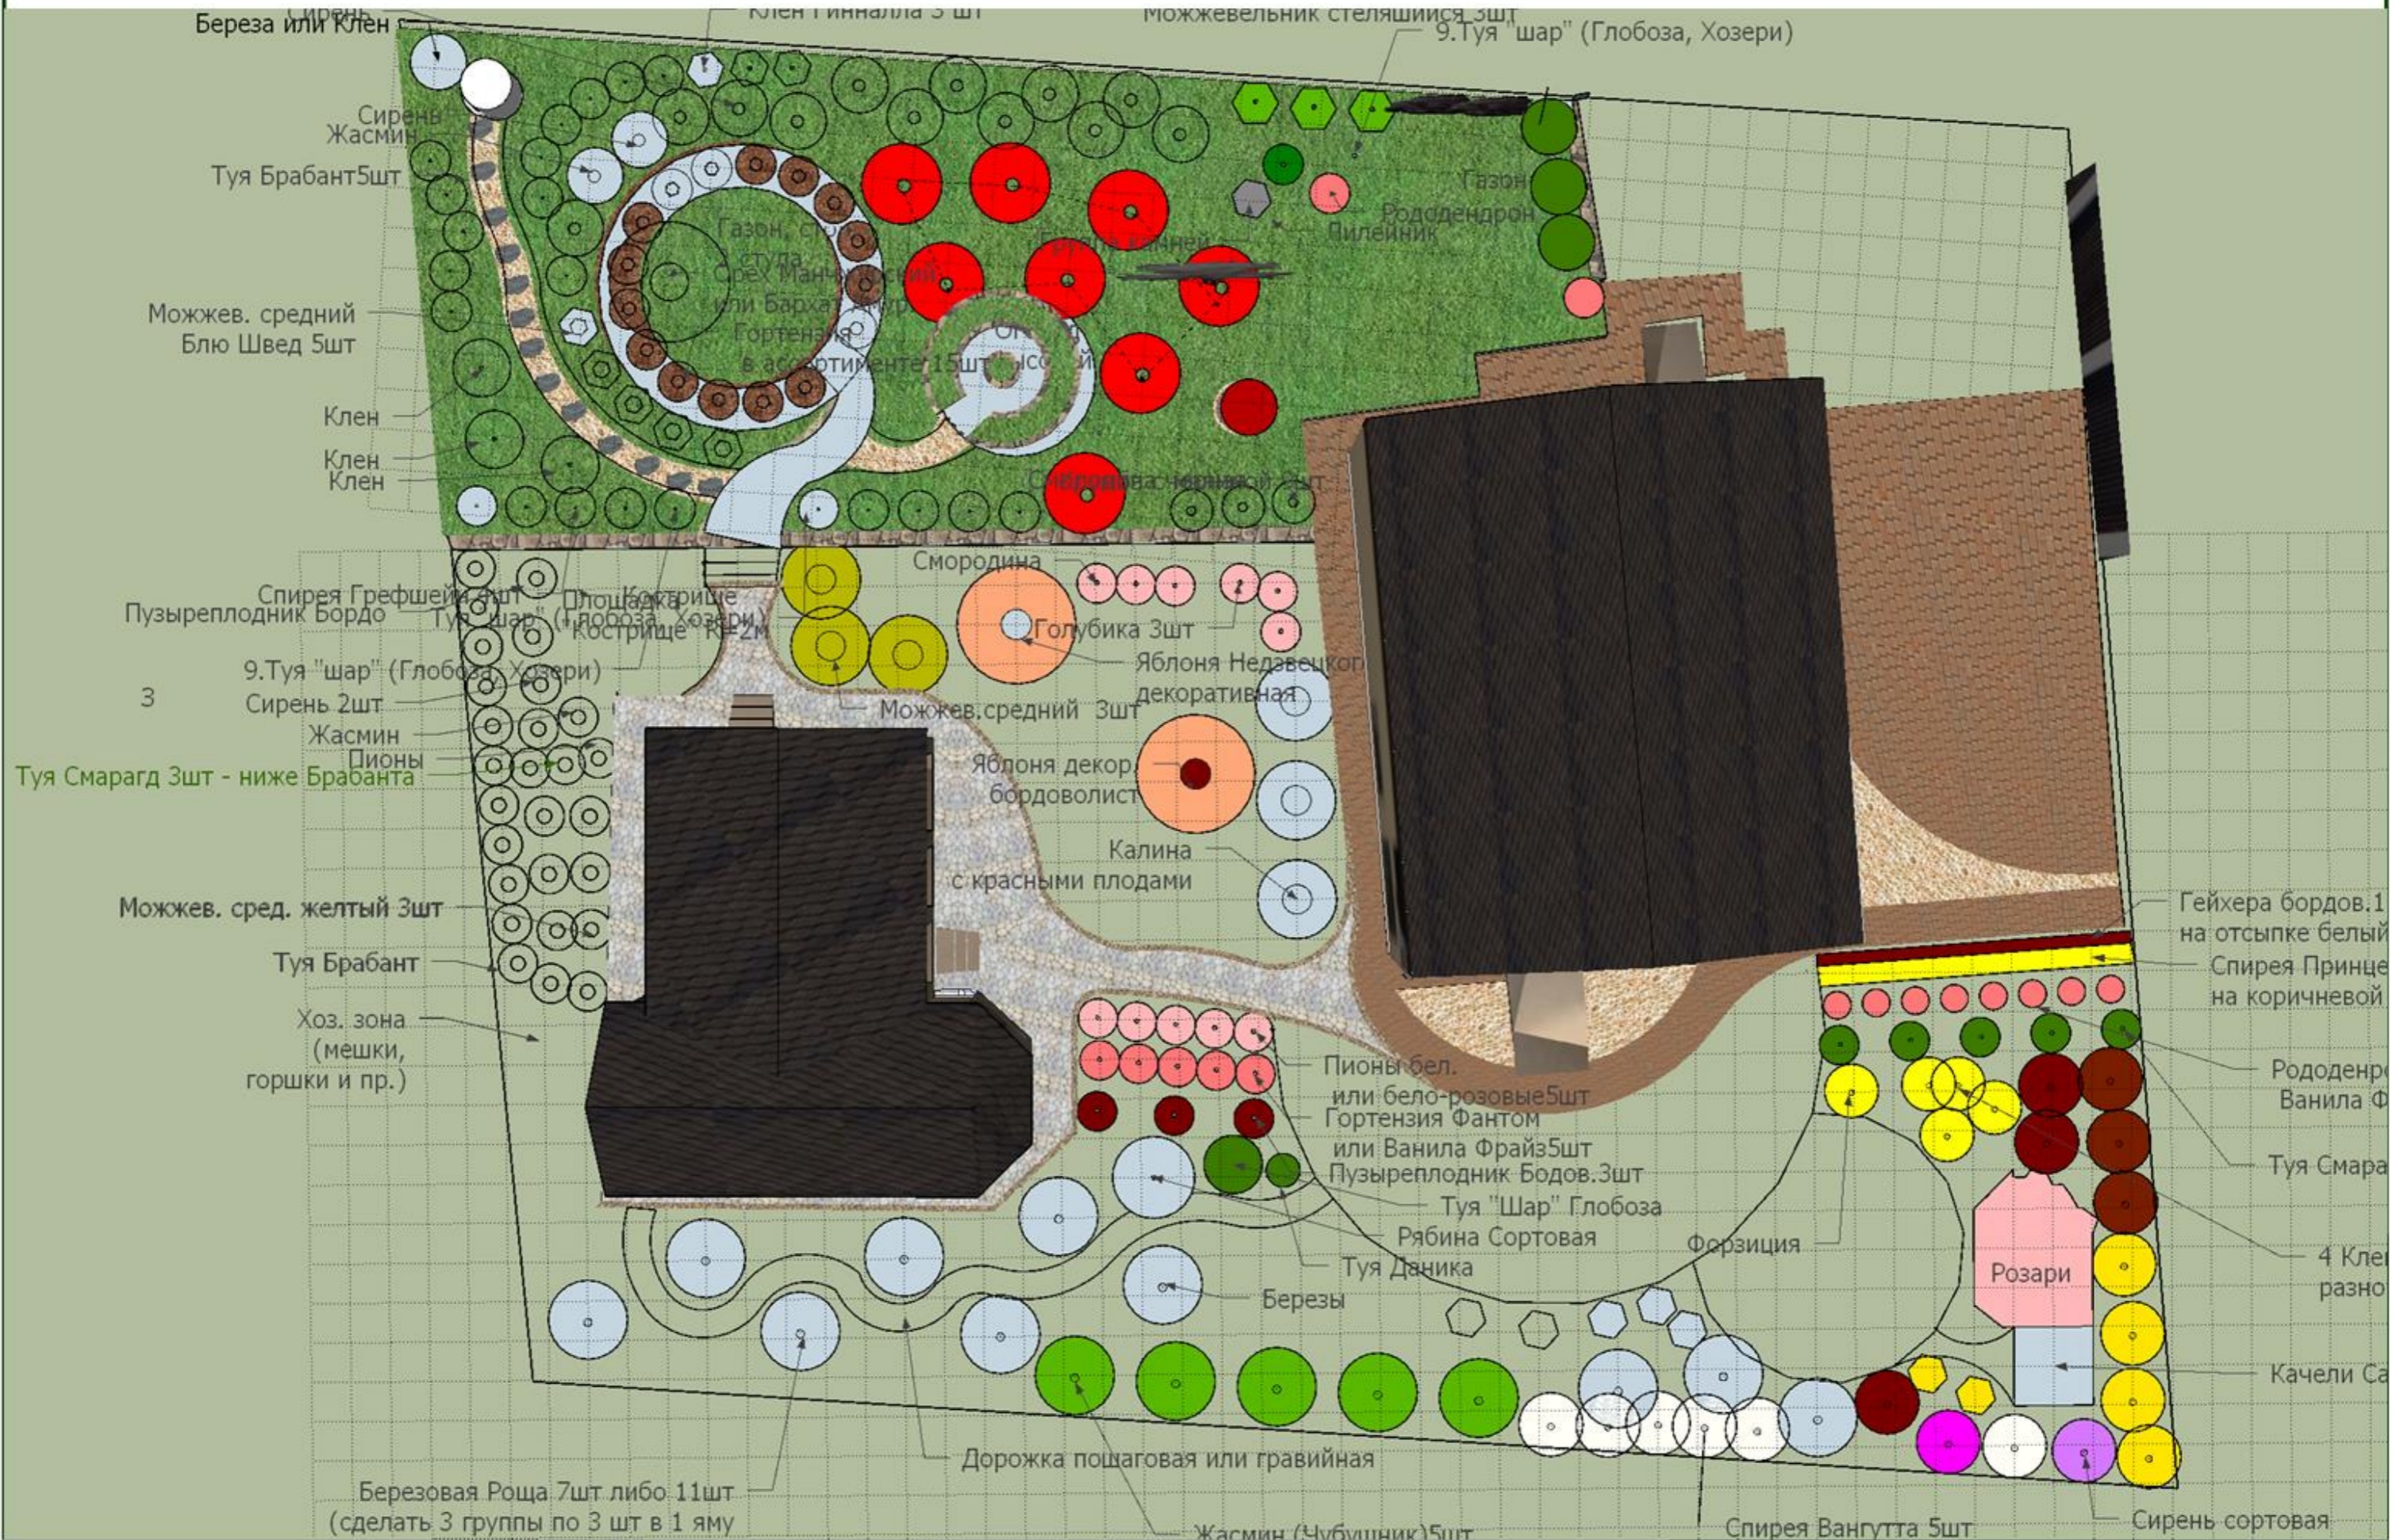

Общий План

Клумба "Вход". Вариант 1.

Ландшафтный Проект:

Исполнитель: Федорова Татьяна (Влами)

Тел.: +7-925-788-01-77, +7-916-021-25-25

E-mail: vlamy@list.ru

Сайт: www.влами.рф www.vlamy.com

Клумба "Вход" . Вариант 2.